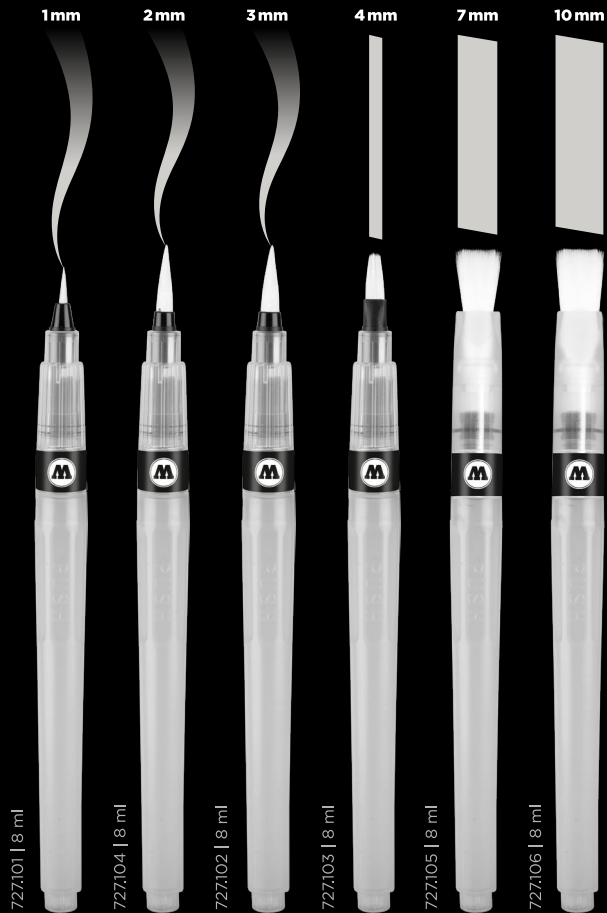

AQUA SQUEEZE PEN

- leerer Squeeze-Stift
 - befüllbar mit Wasser oder dünnflüssiger Tinte
 - kompatibel mit alkohol-basierenden Tinten
 - für einfaches Kolorieren
 - wiederbefüllbar
- empty squeeze pen
 - fillable with water or highly fluid ink
 - compatible with alcohol-based inks
 - for easy coloring
 - refillable

Saftiger Farbauftrag durch weichen Squeeze-Body

juicy color application by soft squeeze body

EASY WATER-COLORING

zum Befüllen einfach den Kopf des Markers abschrauben

for filling the pen, simply screw off the marker head

befüllt mit Wasser als ideales Anlöse-Tool für Pigmentfarben
filled with water it is a perfect dissolving tool for pigment colors

Händlerstempel • dealer stamp

Issue 3/18

Item-No. 997.054

PERFECT IN COMBINATION WITH
AQUA INK,
BLENDER PRO
AND MASKING LIQUID