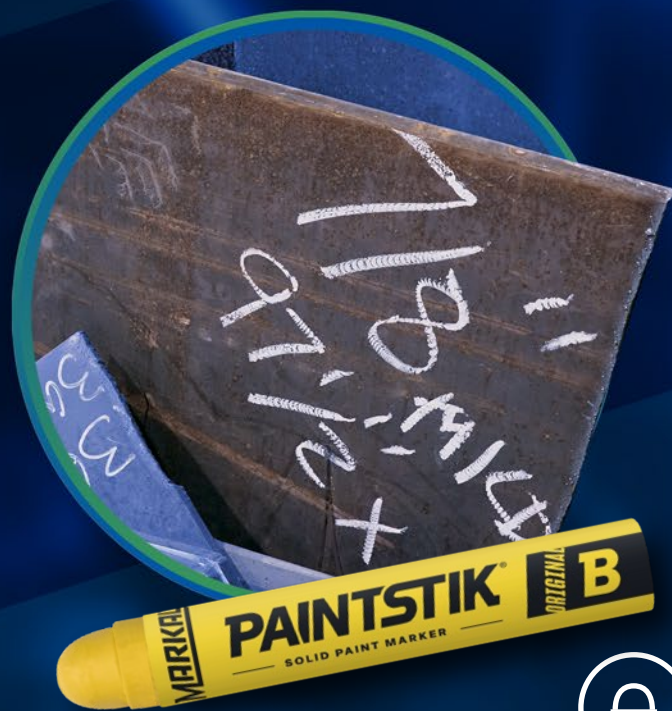

MARKAL®

PAINTSTIK® ORIGINAL B®

Nejuniverzálnější a neekonomičtější barevný popisovač řady Markal®, originální popisovací tužka Paintstik® Original B® v sobě spojuje odolnost barvy a pohodlnost křídly. Formule tvořená skutečnou barvou nabízí nebývalé výsledky na olejových, zmrzlých, mokrých, suchých nebo studených površích. Odolný vůči UV záření a nepříznivému počasí. Tato popisovací tužka se hodí na hrubé, zrezavělé, hladké nebo špinavé povrchy.

CHARAKTERISTIKY

- Skutečná barva pro dokonale viditelné a odolné značení
- Značení optimální kvality na hrubých, zrezavělých nebo špinavých površích
- U tohoto popisovače není náhradní špička, ani potřeba ořezávat nebo otupovat pro lepší produktivitu
- Barva odolná vůči UV záření a nepříznivému počasí pro dlouhodobé značení
- Rozmezí značení: -46°C až 66°C