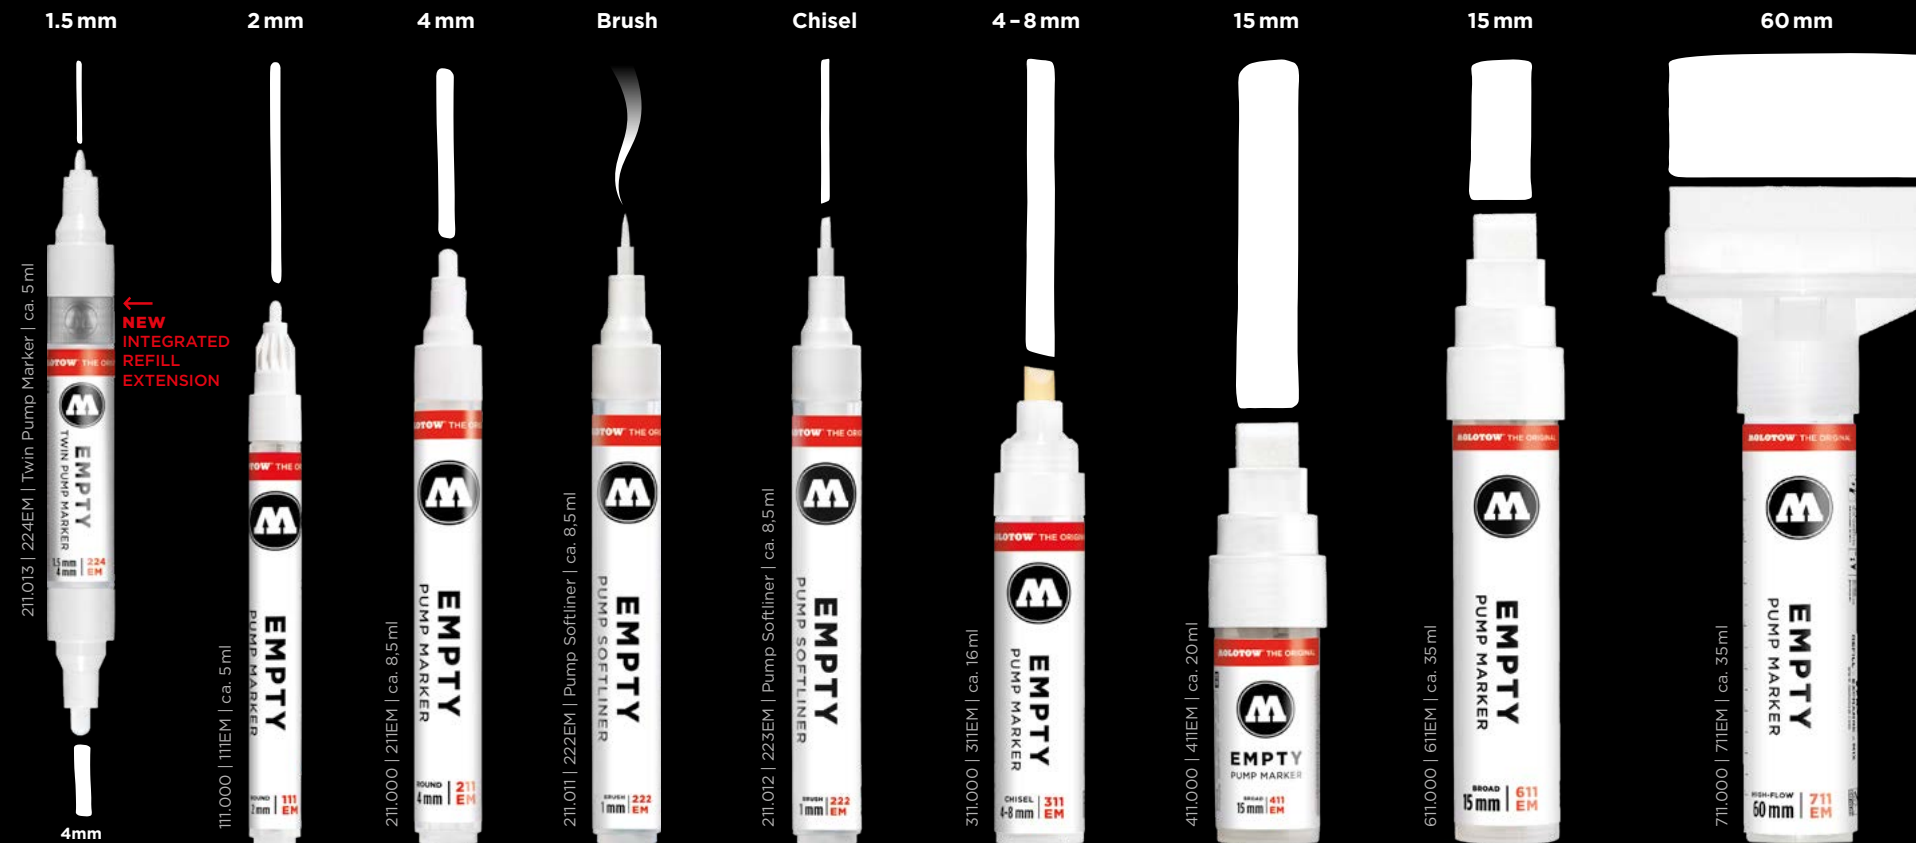

EMPTY PUMP MARKER SYSTEM

Das MOLOTOW™ Leermarker-System besteht aus unterschiedlich großen Markern, die zum Wiederbefüllen konzipiert wurden. Die Marker unterscheiden sich jedoch nicht nur in ihren verschiedenen Füllmengen, sondern auch durch ihre unterschiedlichen Austauschspitzen.

The MOLOTOW™ empty marker system consists of markers in various sizes, which were designed to be refilled. The markers do not only vary in filling quantities, but also in their different exchange tips.

- kompatibel mit fast allen Tinten
- zum Mischen und Lagern eigener Farbtöne
- patentiertes Kapillarsystem, Patent Nr. DE 197 30 454 IPC B43K 8/04 (Ausnahme: 611EM, 411EM)
- gleichmäßige Farbverteilung durch FLOWMASTER™ Ventil
- wiederbefüllbar
- austauschbare Spitzen

- compatible with nearly all inks
- for mixing and storing own color shades
- patented capillary system, patent no. DE 197 30 454 IPC B43K 8/04 (exception: 611EM, 411EM)
- consistent paint flow due to FLOWMASTER™ valve
- refillable
- exchangeable tips