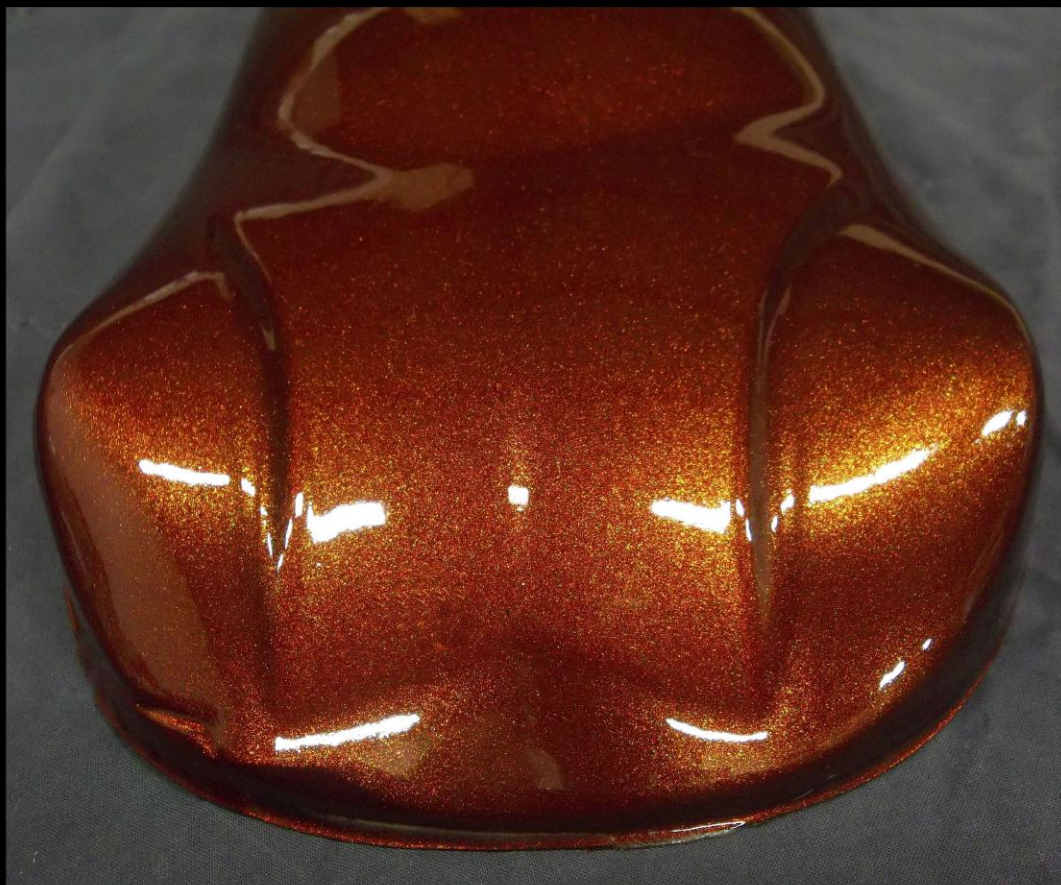

BC23 BURNT ORANGE

Fond / Fondo / Background / Hintergrundfarbe :

FR: Peinture Diamant cuivrée Candy

ES: Pintura perlada Diamante Cobre transparente

UK: Intense Pearlized Diamond Rootbeer candy

DE: Diamant kupferrot candy irisierend Perlmutteffekte

IT: Diamante ramato iridescente candy