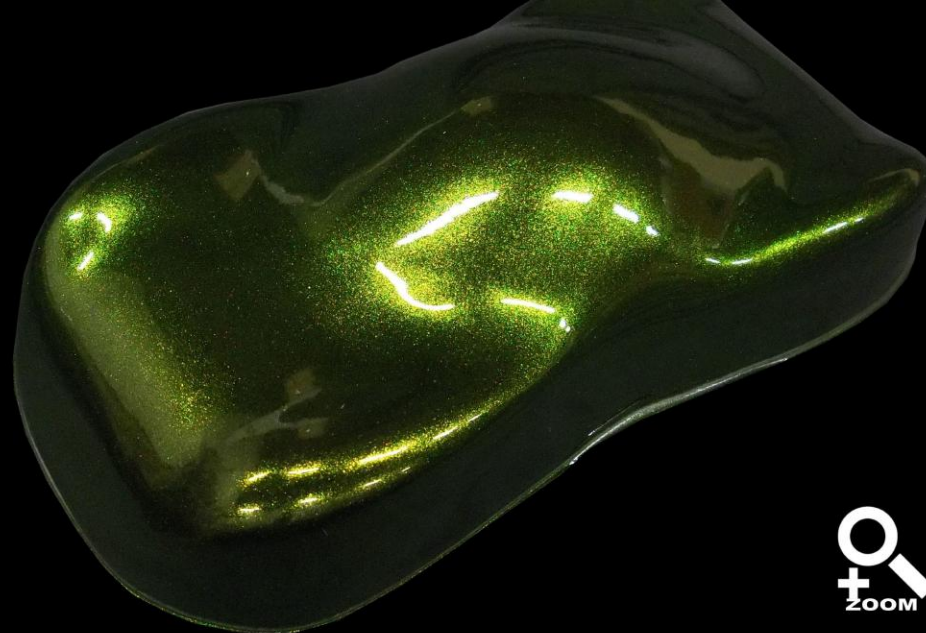

BC28 DARK LIME

Fond / Fondo / Background / Hintergrundfarbe :

FR: Peinture Diamant vert jaune Candy profond, reflets électriques dorés

UK: Super dark lime Candy with golden electric reflections

ES: Pintura Candy verde lime oscuro con reflejos electricos dorados

DE: Diamant dunkelgrün Zitrone Candy Perlmutteffekte

IT: Diamante limone verde scuro candy riflessi elettrici