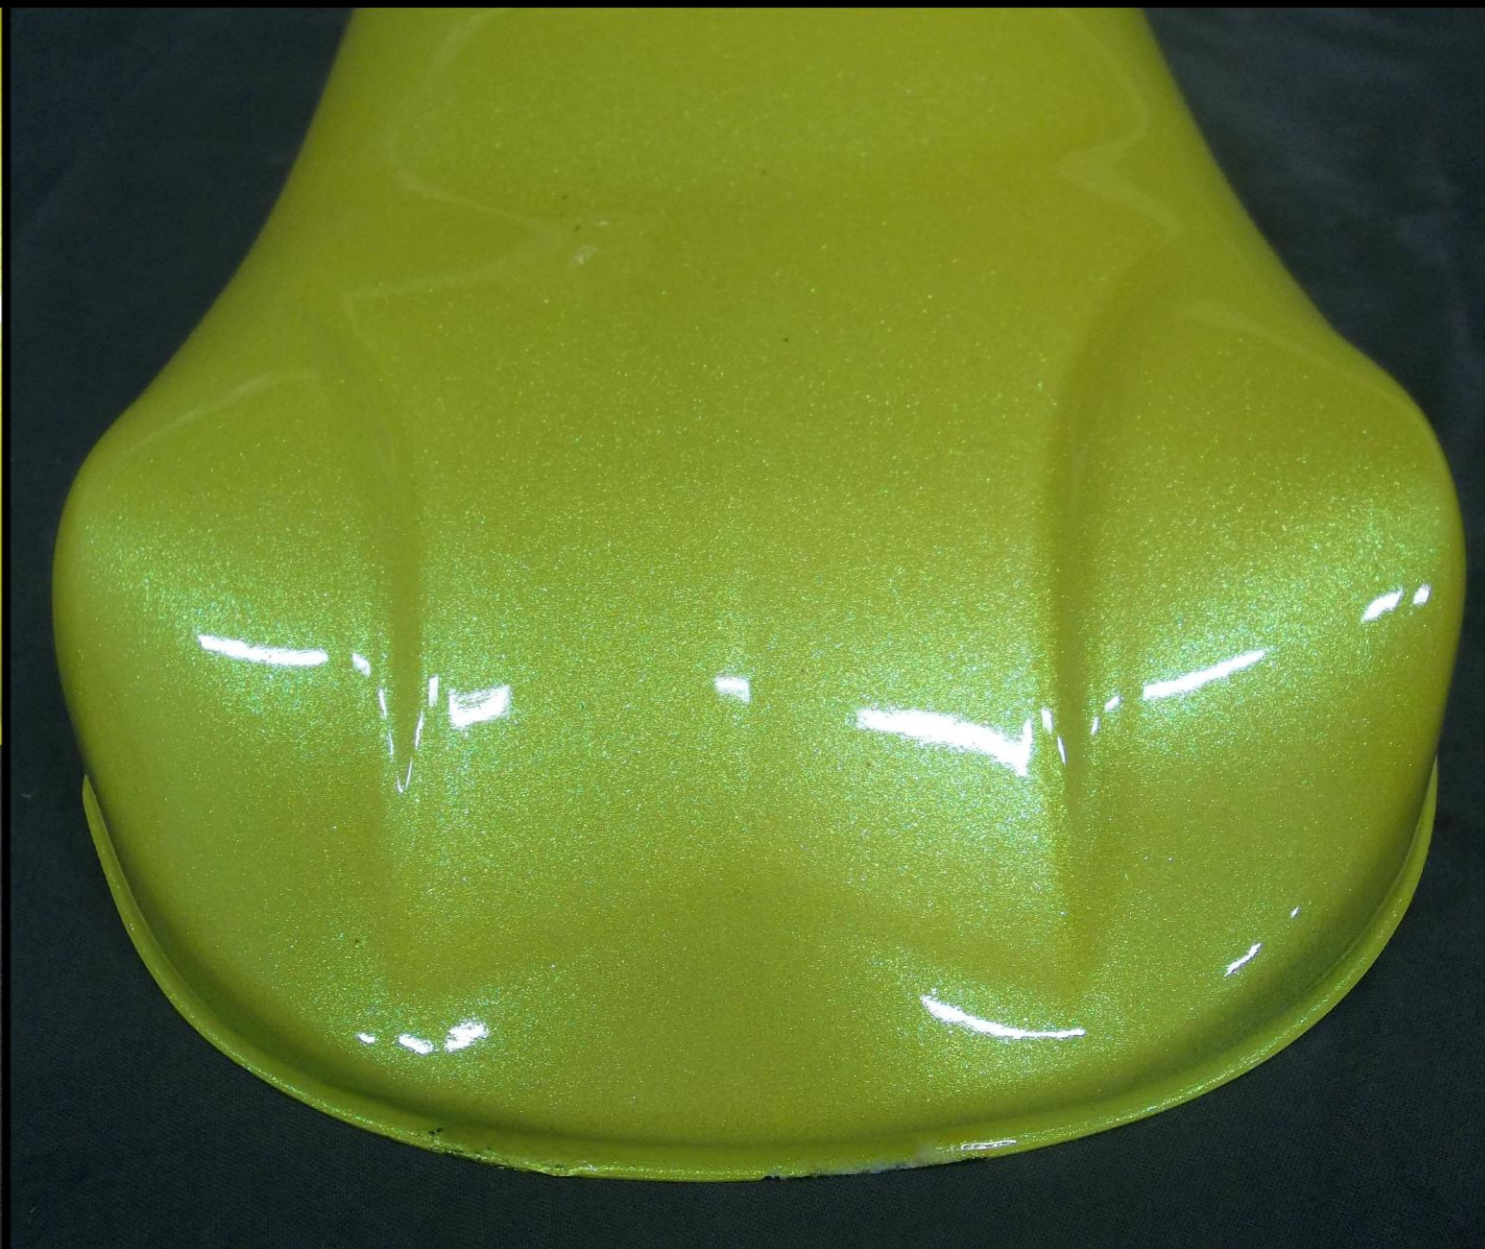

BC47 YELLOW MINT

Fond / Fondo / Background / Hintergrundfarbe :

FR: Jaune vif avec reflets nacré Vert Diamant
ES: Amarillo brillante con reflejos nacarados Vert Diamante
UK: Vivid yellow with pearly reflections Green Diamond
DE: Helles Gelb mit grünen Reflexen Perlen-Diamanten
IT: Giallo brillante con riflessi verdi Pearl Diamond