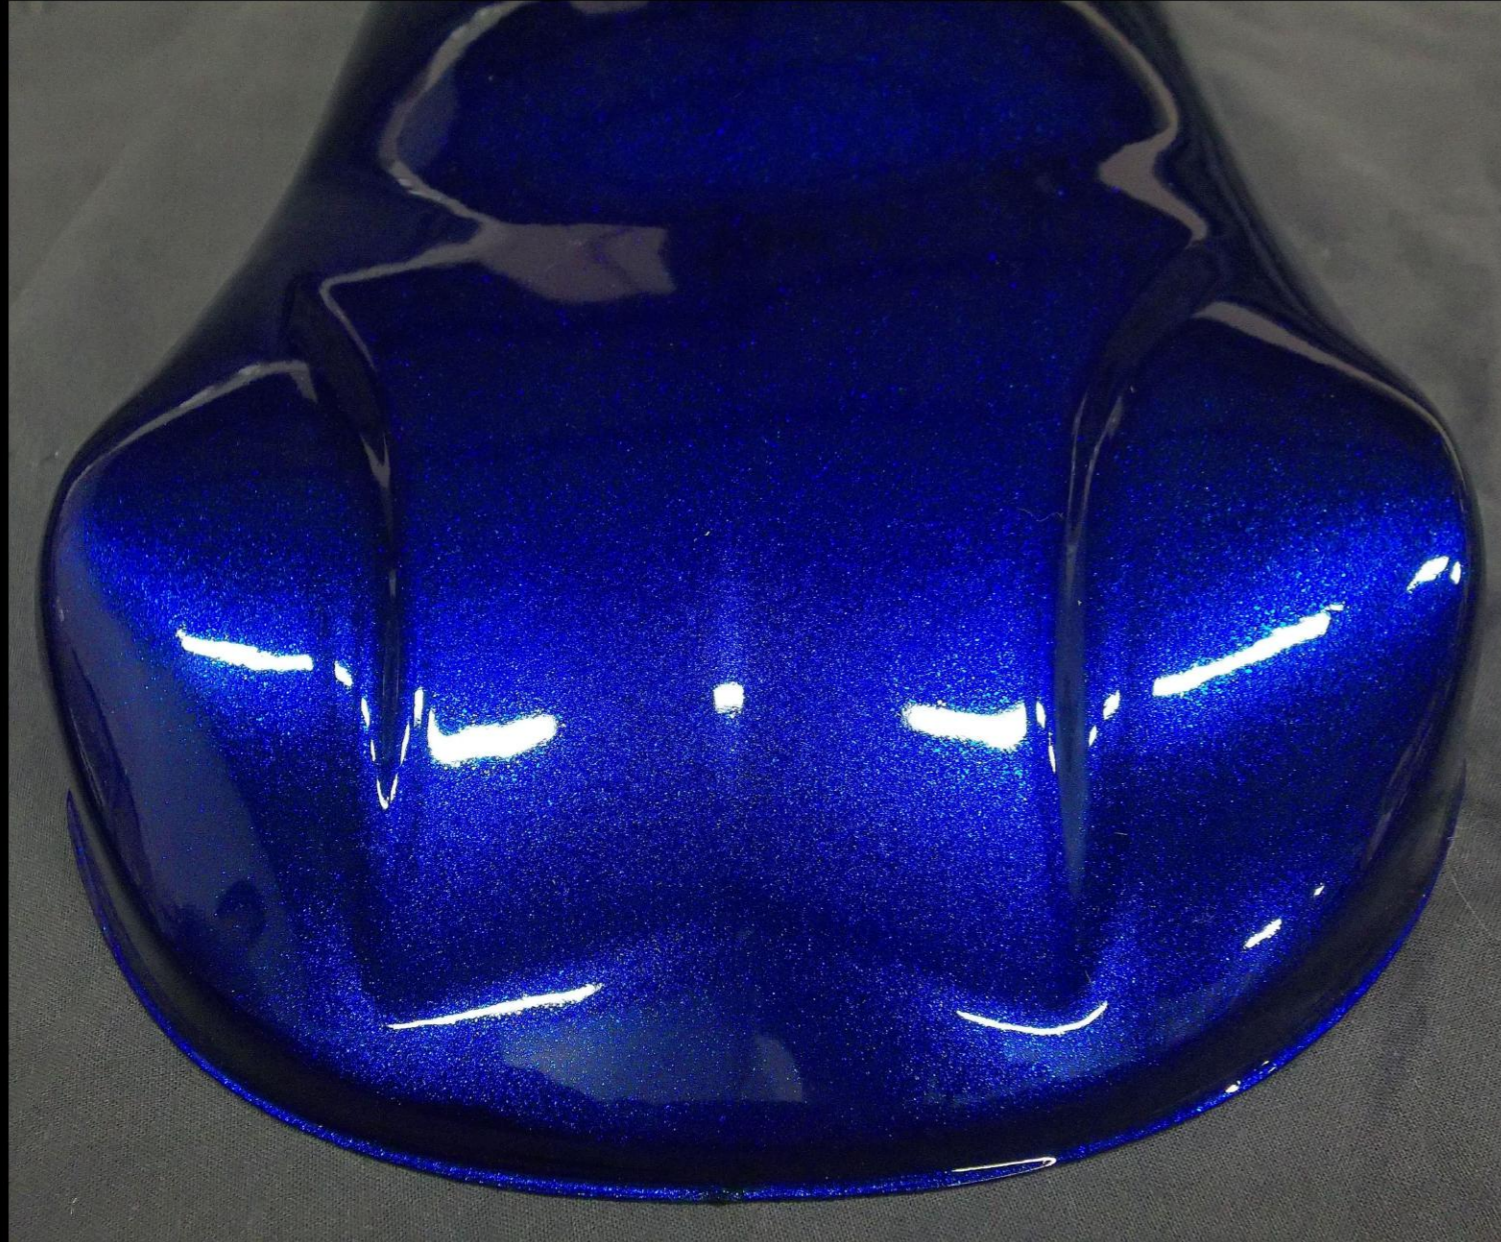

BC17 SAPHIR

Fond / Fondo / Background / Hintergrundfarbe :

FR: Peinture nacrée Diamant candy bleu cobalt profond
ES: Perlado Diamante Candy Azul cobalt super profundo
UK: Super deep blue cobalt Diamond pearlized effect
DE: Candy tiefblauen Kobalt Perlmuttereffekte
IT: Vernice Perlato Diamante profondo blu cobalto