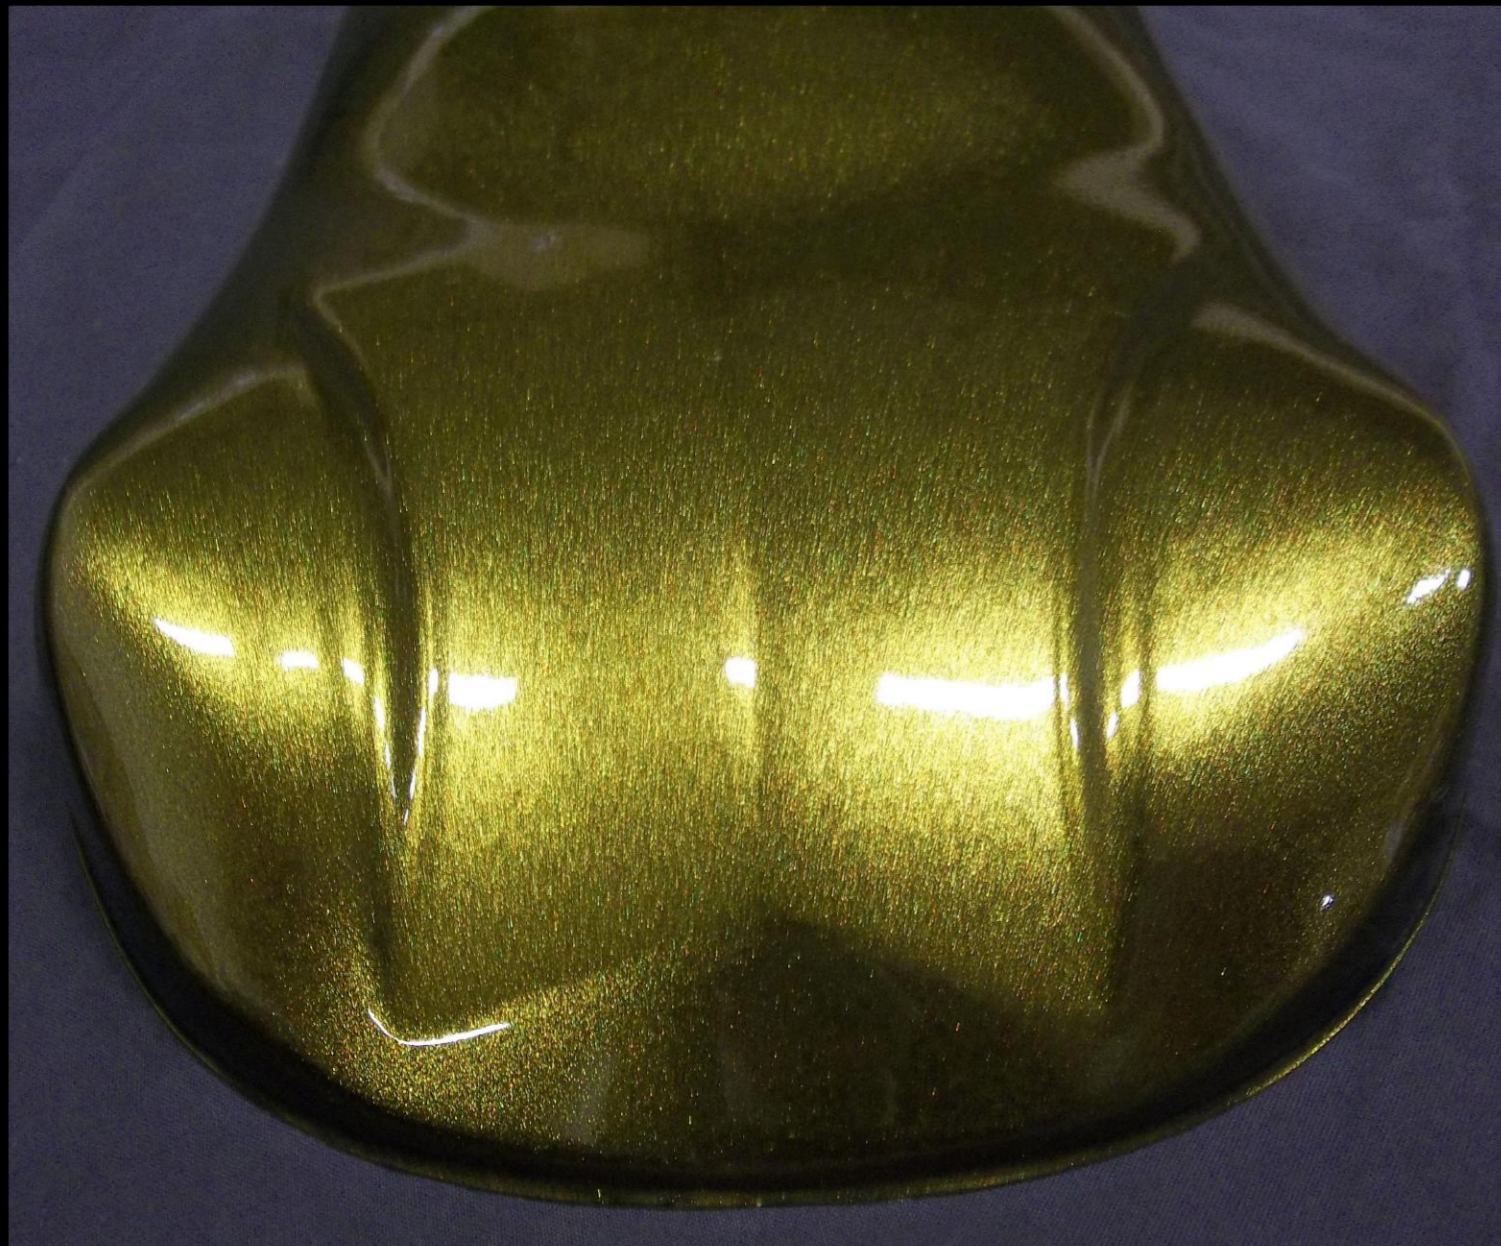

BC43 GOLD YELLOW

Fond / Fondo / Background / Hintergrundfarbe :

FR: Peinture Diamant Or métallique Intense
ES: Pintura Diamante candy ORO metalico intenso
UK: Intense Metallic Gold Candy
DE: Super Intensive Goldmetall candy Perlmutteffekte
IT: Diamante super Oro Metallico intenso candy