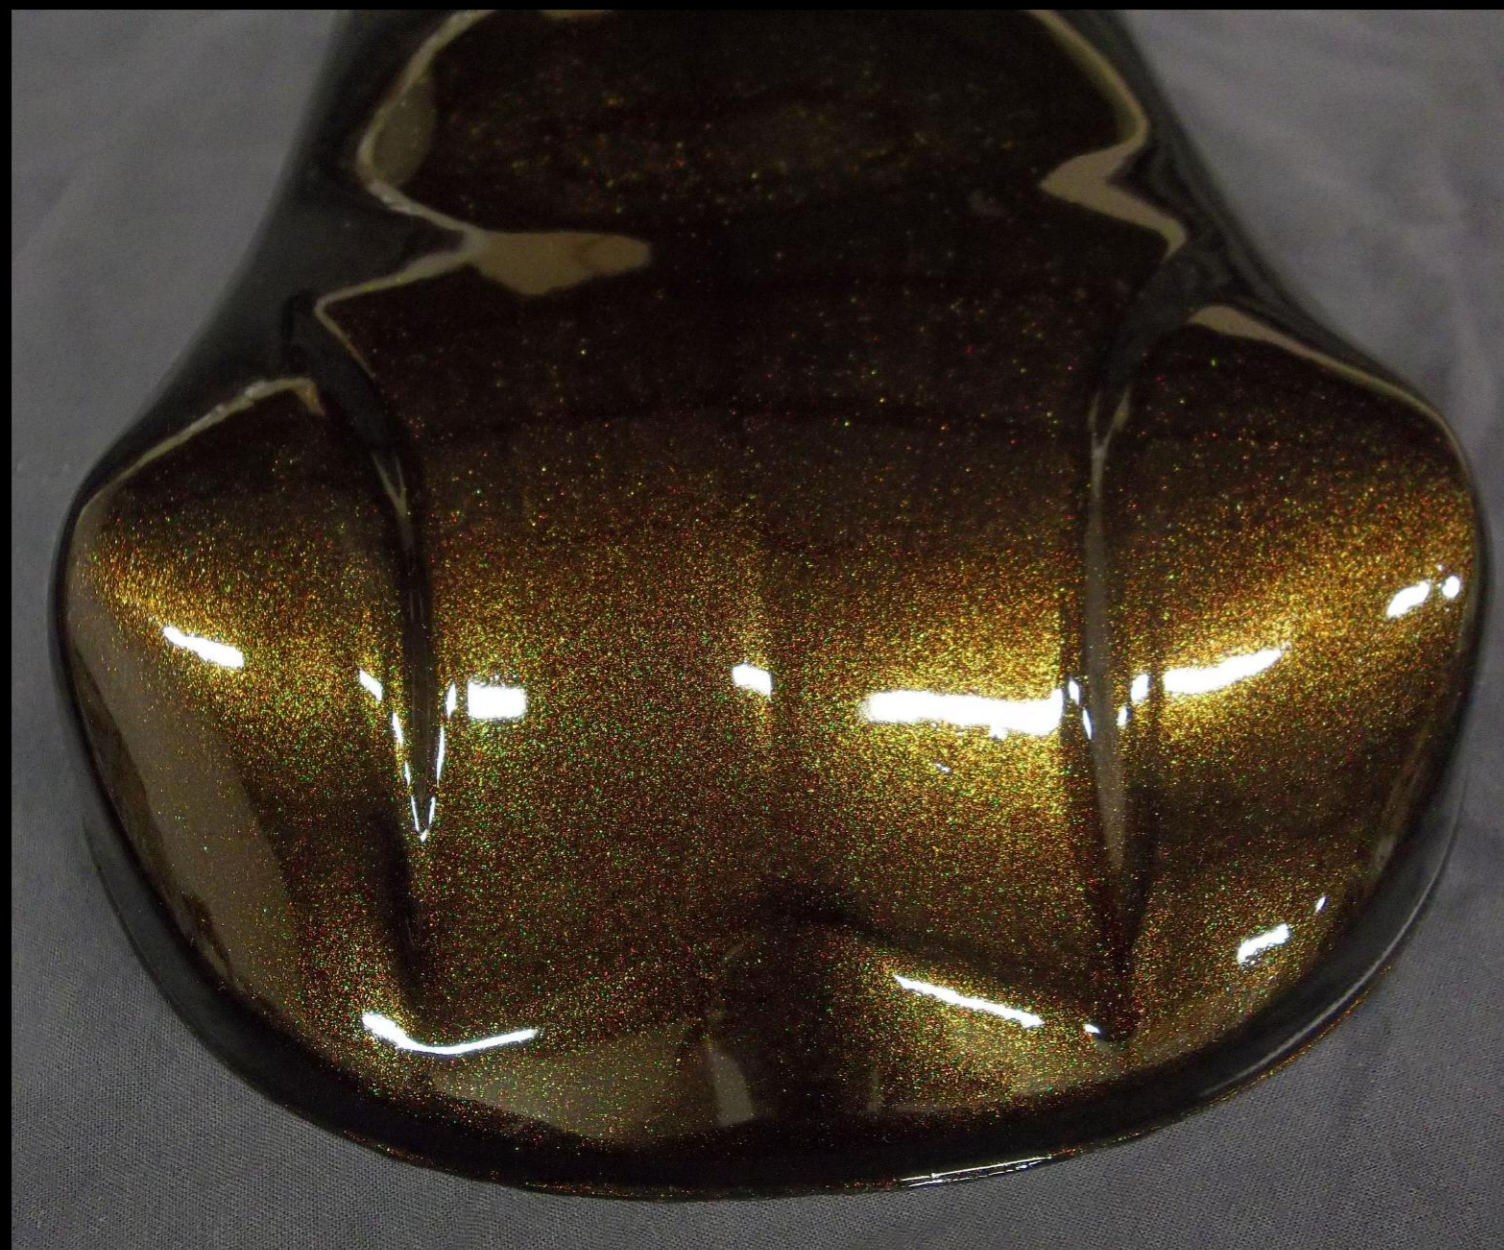

BC44 OEIL DE TIGRE

Fond / Fondo / Background / Hintergrundfarbe :

FR: Peinture Diamant effet pierre oeil de tigre
ES: Pintura Diamante efecto piedra ojo de tigre
UK: Tiger eye stone effect
DE: Tiger-Augen-Effekt Diamante
IT: Diamante effetoo Occhio di tigre