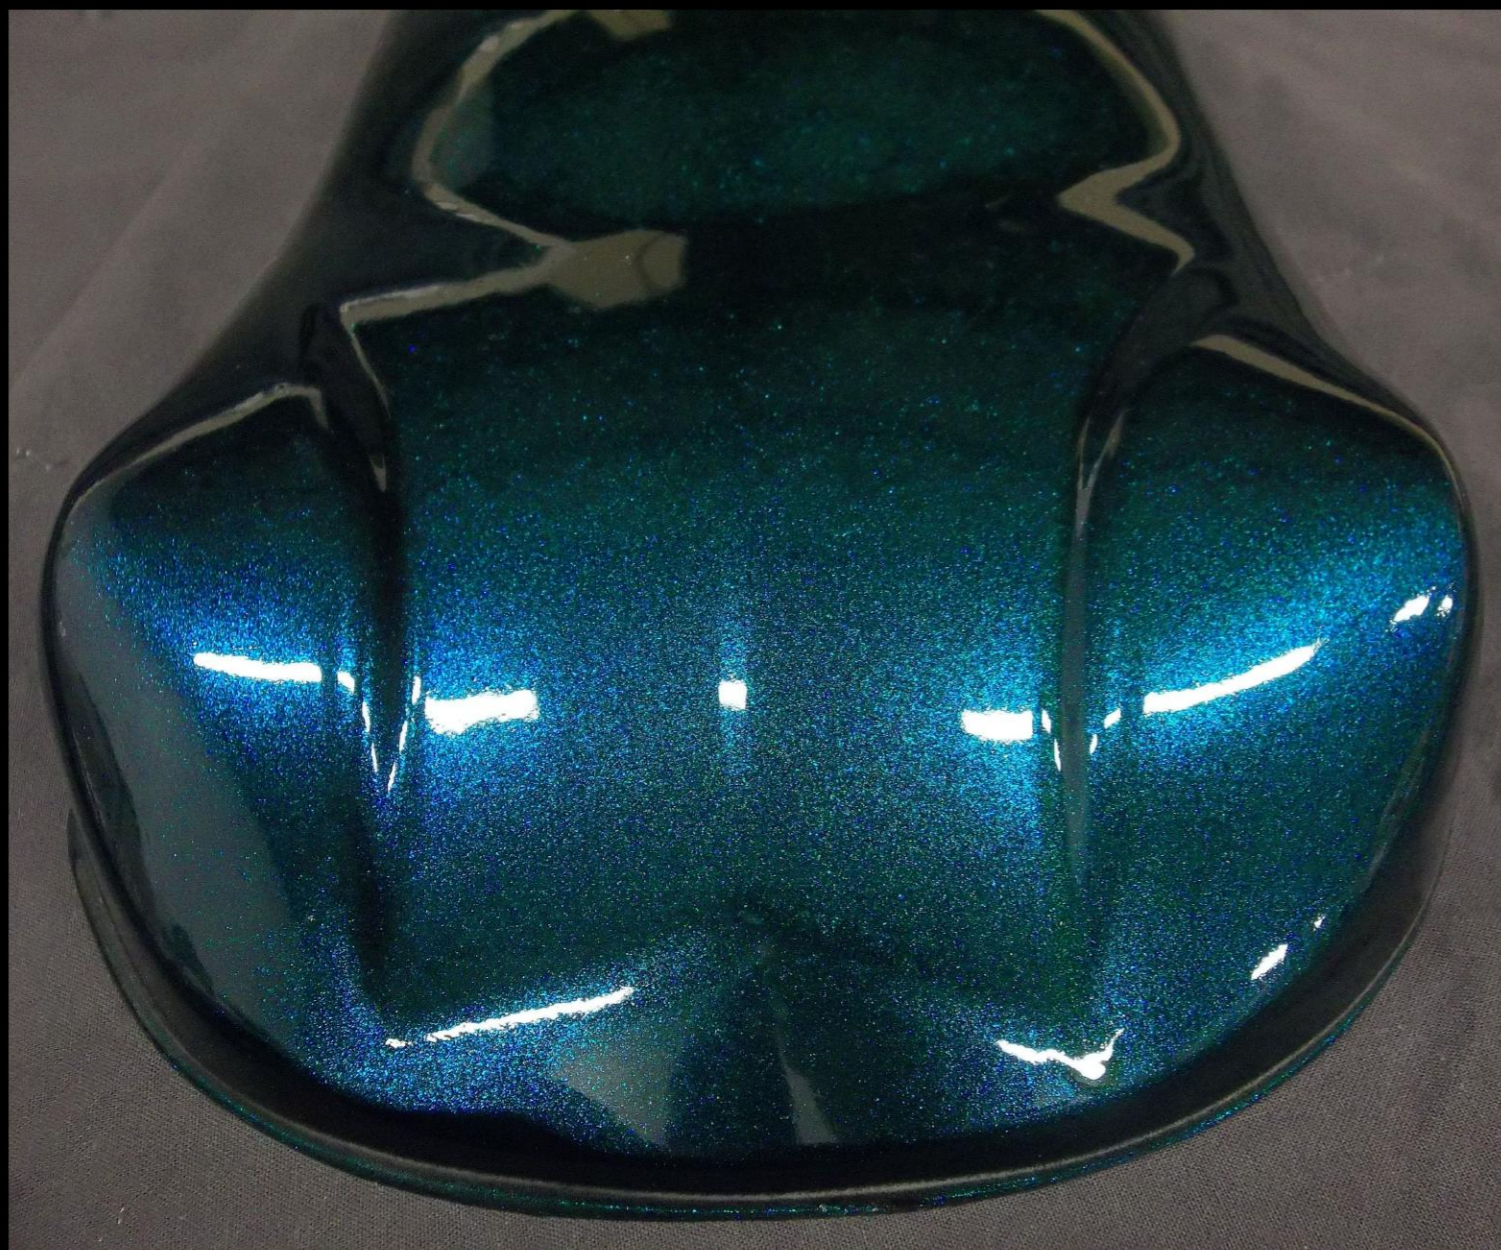

BC27 EMERALD

Fond / Fondo / Background / Hintergrundfarbe :

FR: Peinture Diamant Turquoise Candy profond, reflets électriques Verts

UK: Super deep turquoise Candy with electric blue green reflections

ES: Pintura Candy Turquesa con reflejos electricos verde

DE: Diamant türkis Candy Perlmuttereffekte

IT: Diamante turchesi candy riflessi elettrici