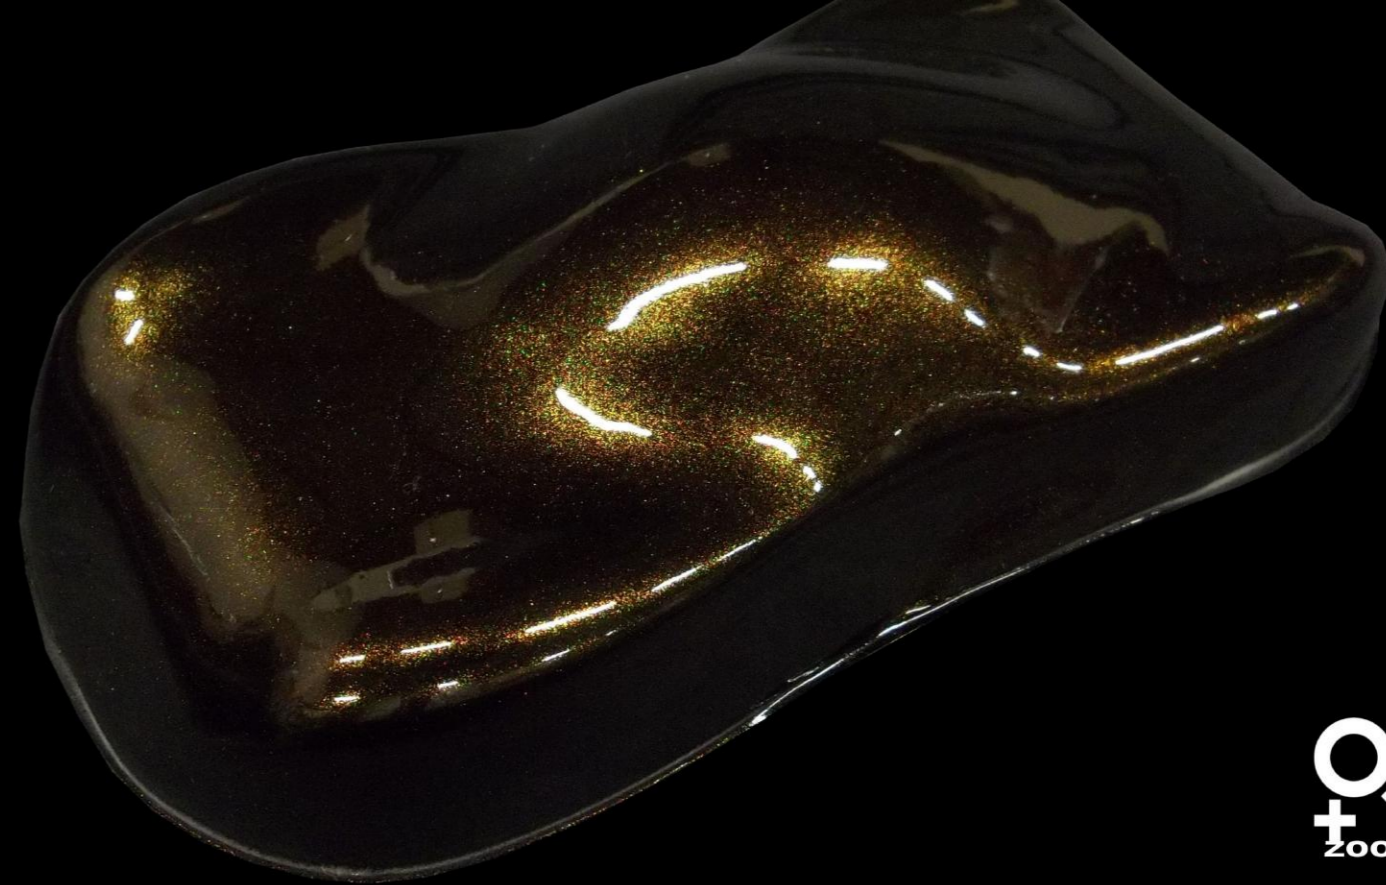

BC44 OEIL DE TIGRE

Fond / Fondo / Background / Hintergrundfarbe :

FR: Peinture Diamant effet pierre oeil de tigre
ES: Pintura Diamante efecto piedra ojo de tigre
UK: Tiger eye stone effect
DE: Tiger-Augen-Effekt Diamante
IT: Diamante effetoo Occhio di tigre