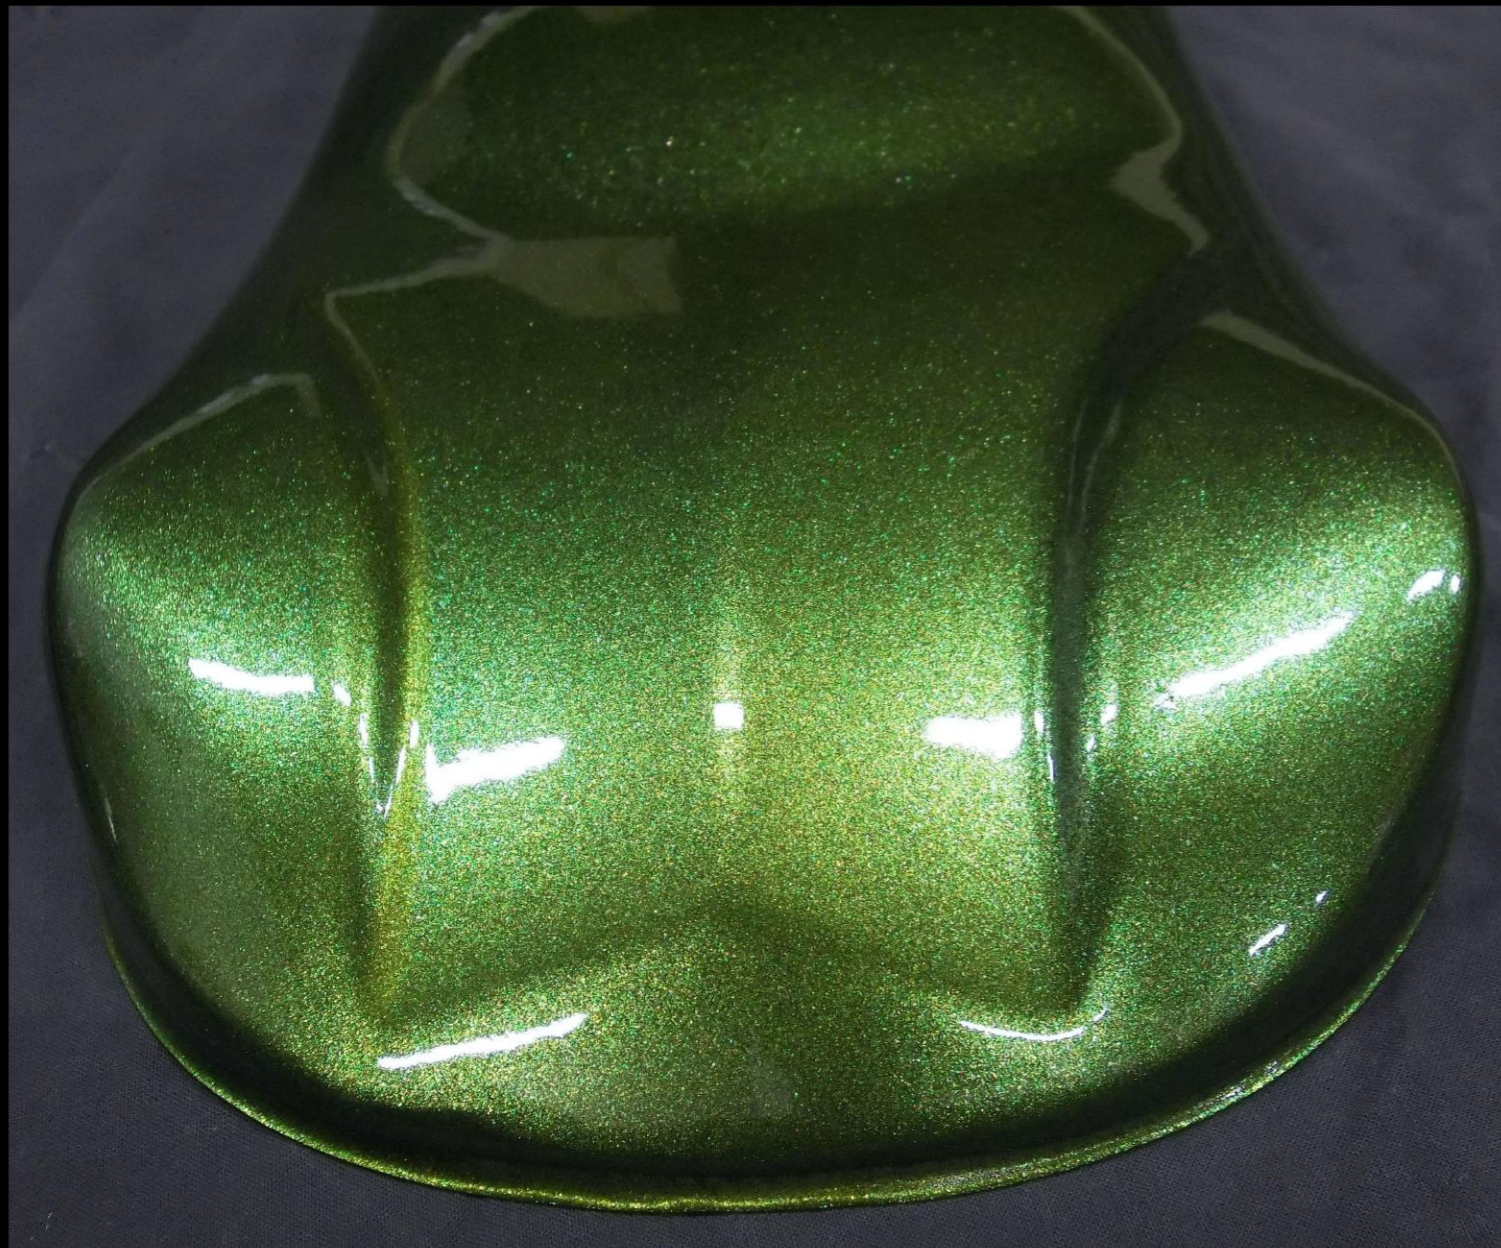

BC48 DOLLARS GREEN

Fond / Fondo / Background / Hintergrundfarbe :

FR: Peinture candy Vert "dollars" avec irisation verte
ES: Pintura candy verde "dollars" con irisaciones verdosas
UK: "dollars" green candy paint with green iridescence
DE: "dollars" Grüne candylack mit grünen Irideszenz
IT: Vernice candy Verde "dollars" con iridescenze verde