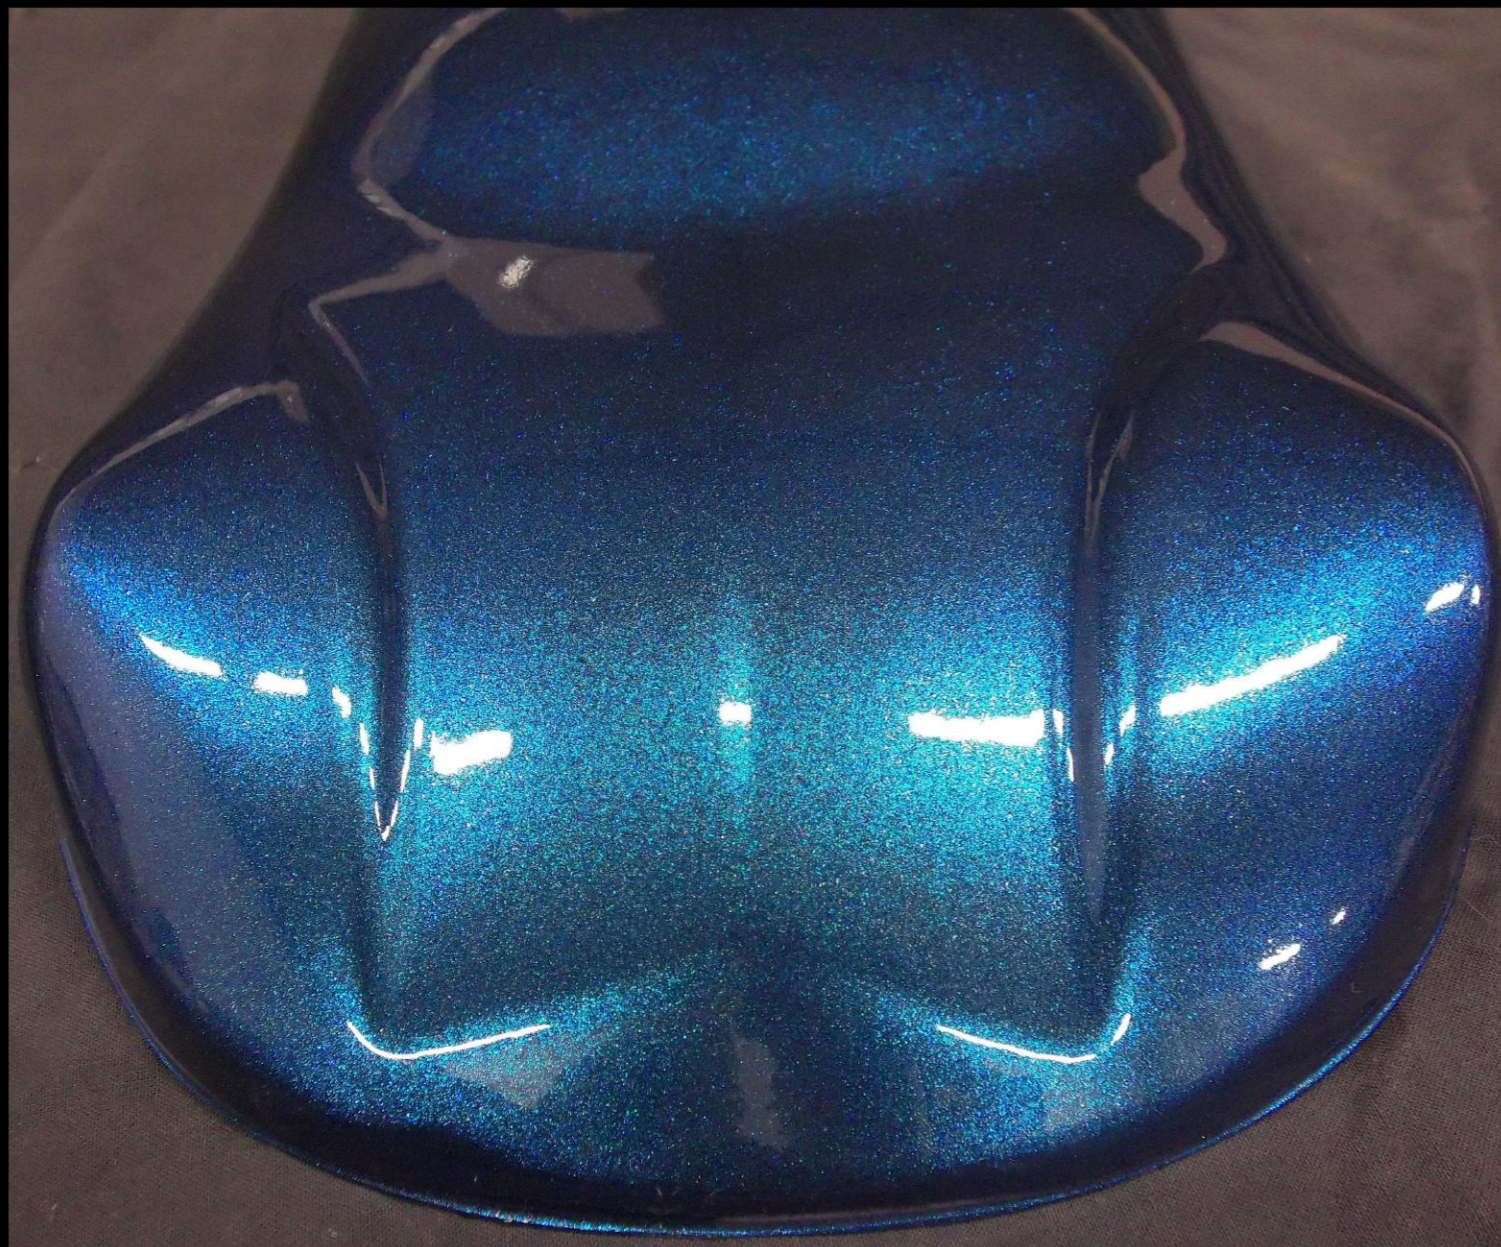

BC7 BLUE

Fond / Fondo / Background / Hintergrundfarbe :

FR: Peinture nacrée Diamant Bleue
ES: Perlado Diamante Azul
UK: Blue Diamond pearlized paint
DE: Blaue Perlmuttereffekte
IT: Vernice Perlato Diamante Blu