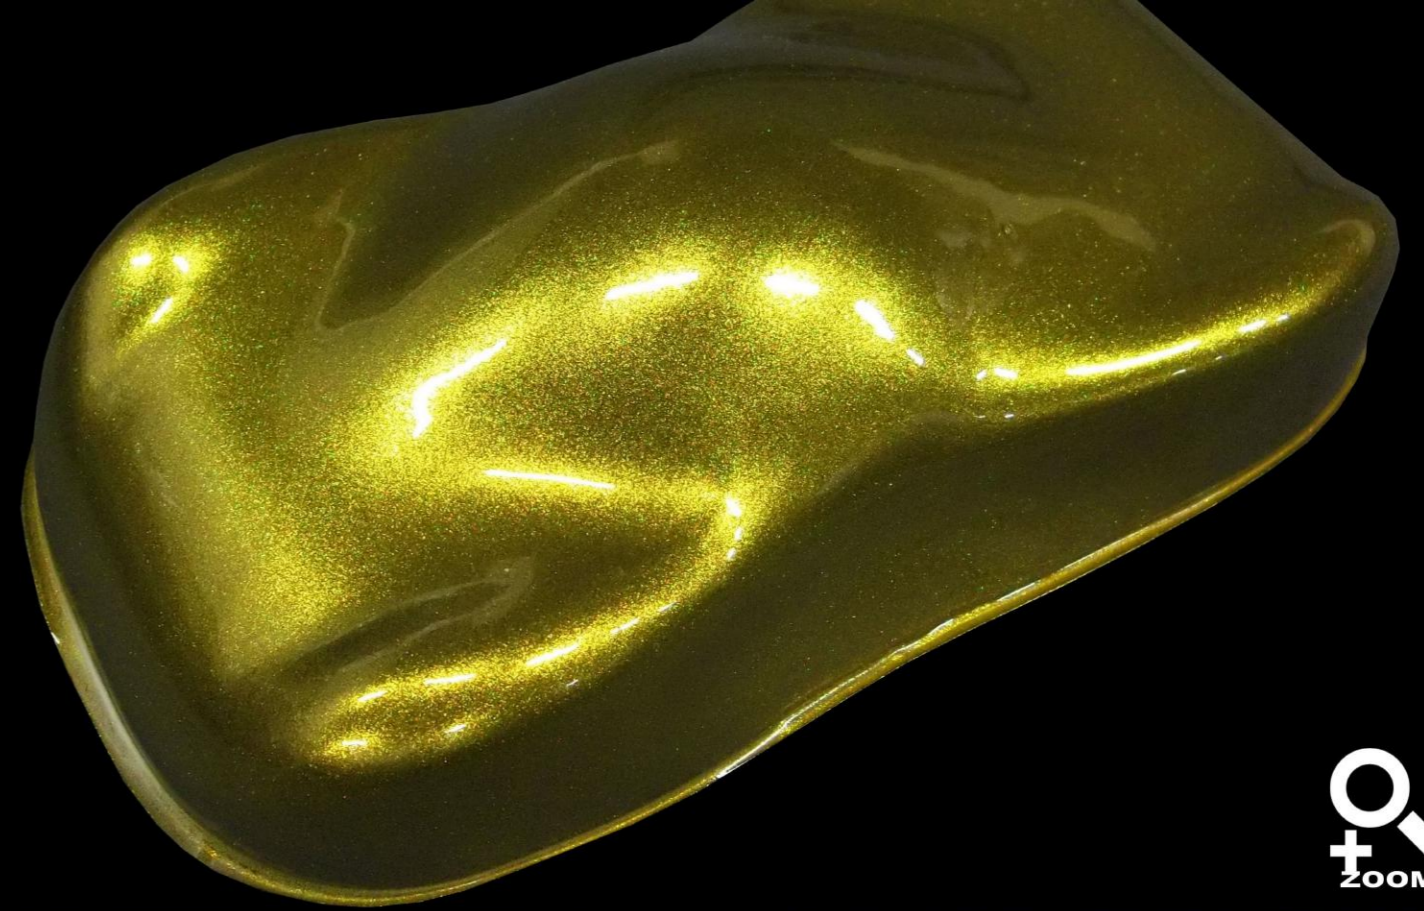

BC43 GOLD YELLOW

Fond / Fondo / Background / Hintergrundfarbe :

FR: Peinture Diamant Or métallique Intense
ES: Pintura Diamante candy ORO metalico intenso
UK: Intense Metallic Gold Candy
DE: Super Intensive Goldmetall candy Perlmutteffekte
IT: Diamante super Oro Metallico intenso candy