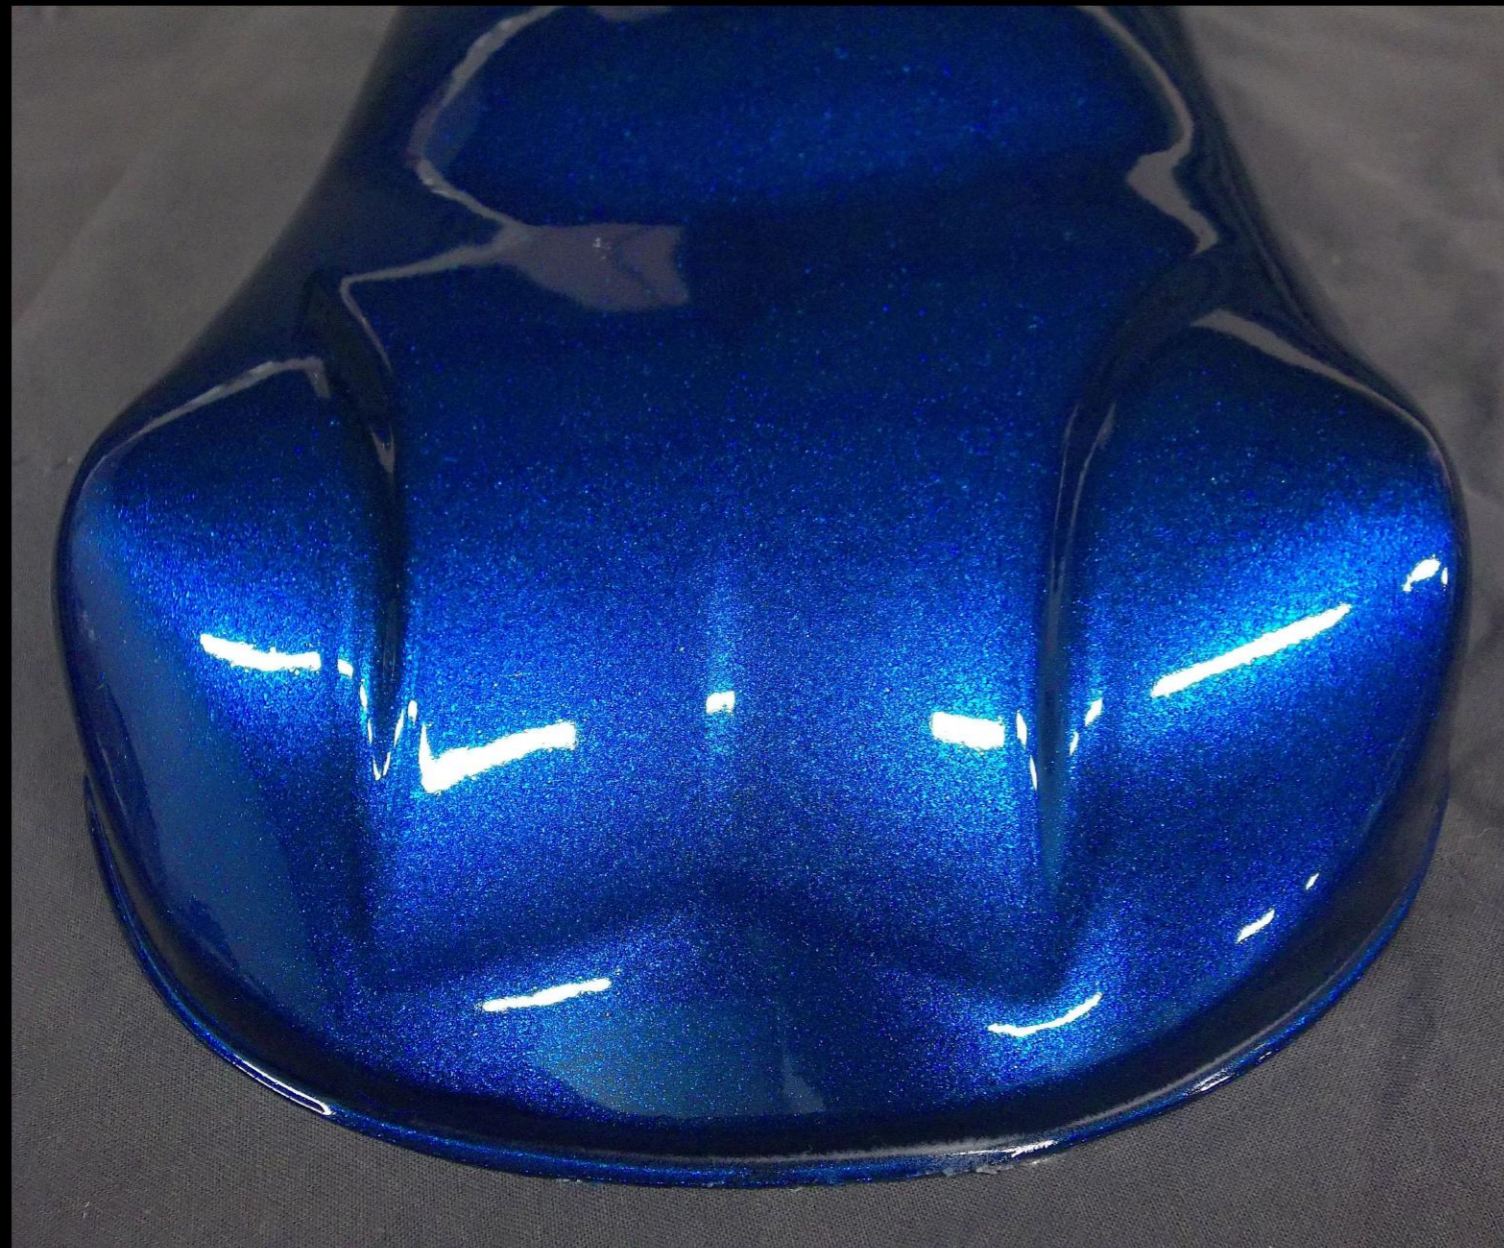

BC42 AZUR

Fond / Fondo / Background / Hintergrundfarbe :

FR: Peinture Candy Diamant Bleu outremer profond
UK: Ultramarine Diamond Candy diamond
ES: Pintura Diamante candy ultramarina profunda
DE: Diamant Lack candy tief ultramarin
IT: vernice Diamante candy Blue oltremare profondo