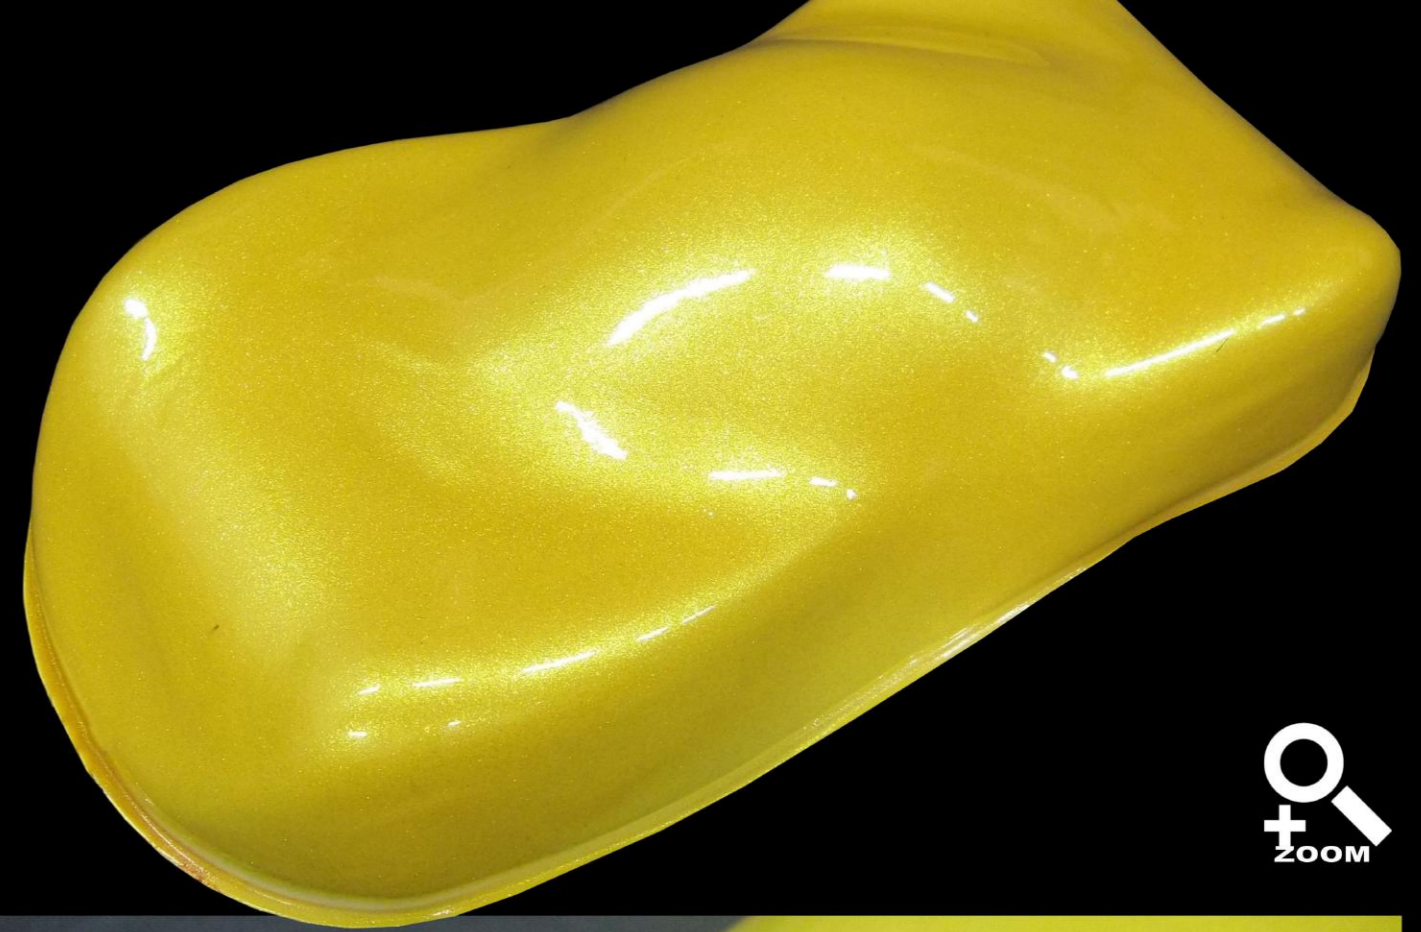

BC46 YELLOW

Fond / Fondo / Background / Hintergrundfarbe :

FR: Peinture iridescente jaune avec reflets dorés
ES: Pintura iridescente amarilla con reflejos dorados
UK: Yellow iridescent paint with golden sparkling effect
DE: Irisierende gelbe DiamantLack mit Gold-Highlights
IT: Vernice iridescente gialla con riflessi dorati