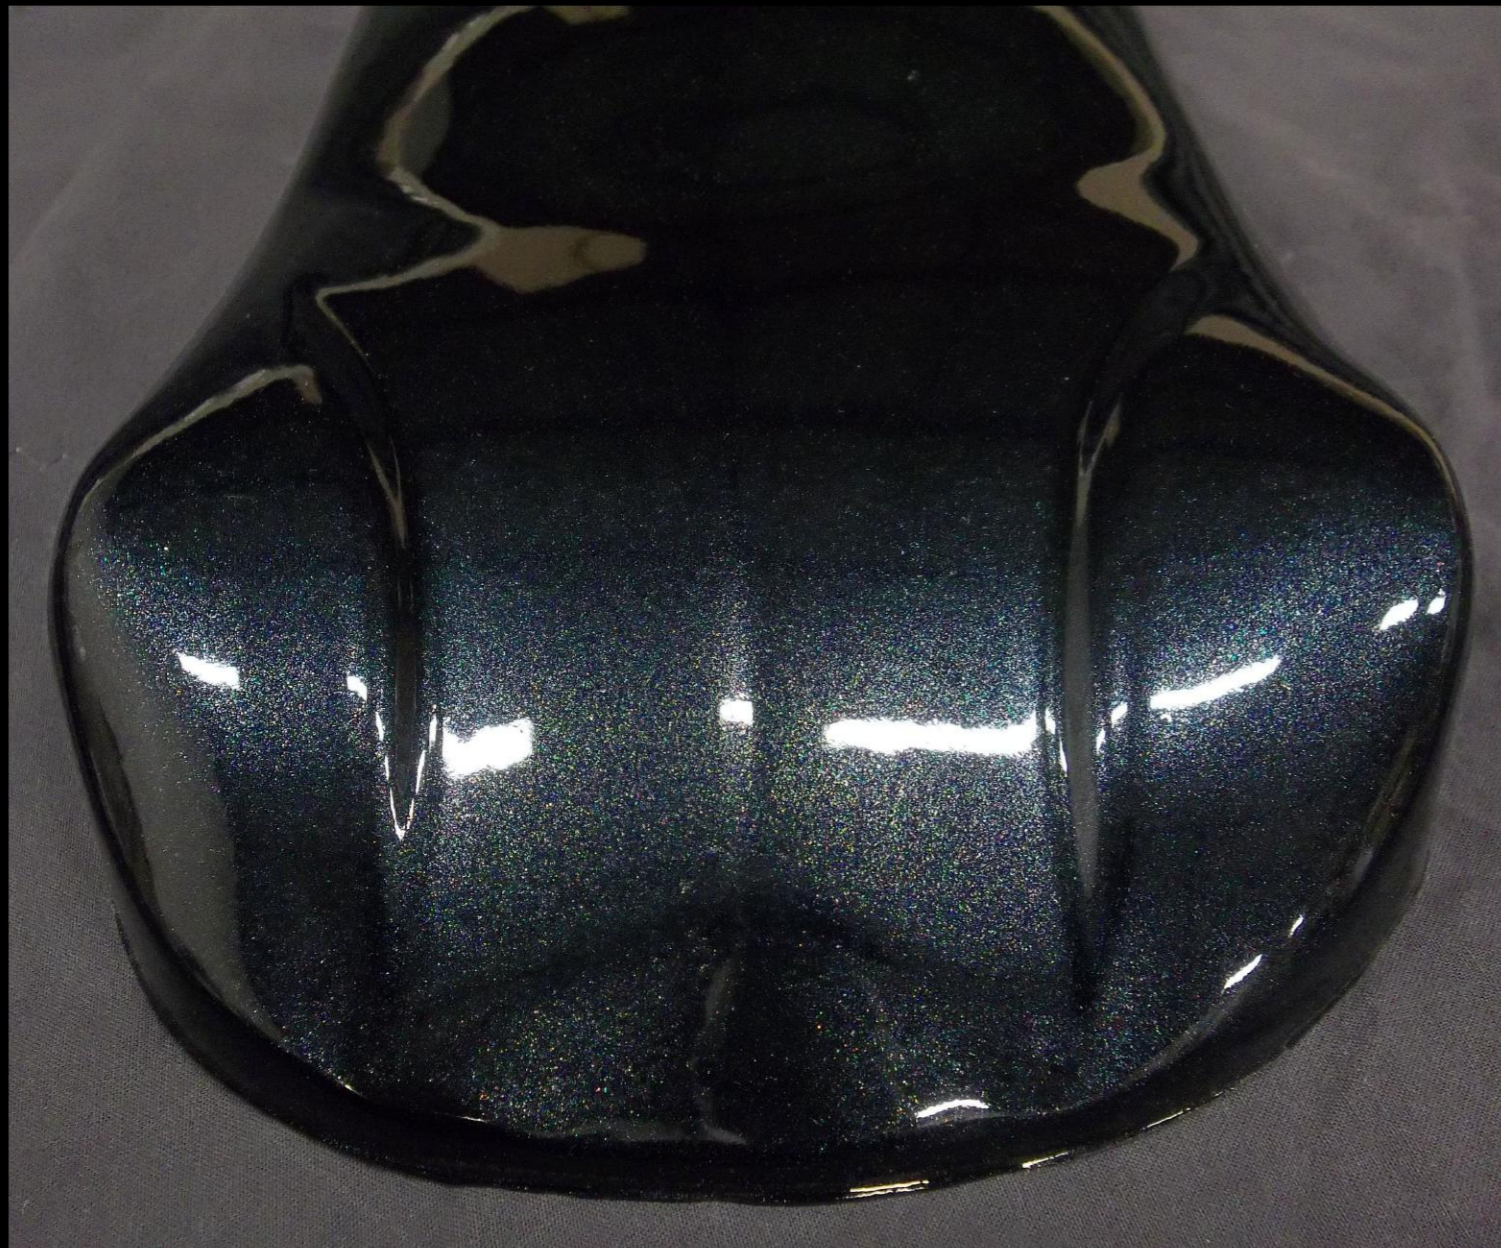

BC27 EMERALD

Fond / Fondo / Background / Hintergrundfarbe :

FR: Peinture Diamant Turquoise Candy profond, reflets électriques Verts

UK: Super deep turquoise Candy with electric blue green reflections

ES: Pintura Candy Turquesa con reflejos electricos verde