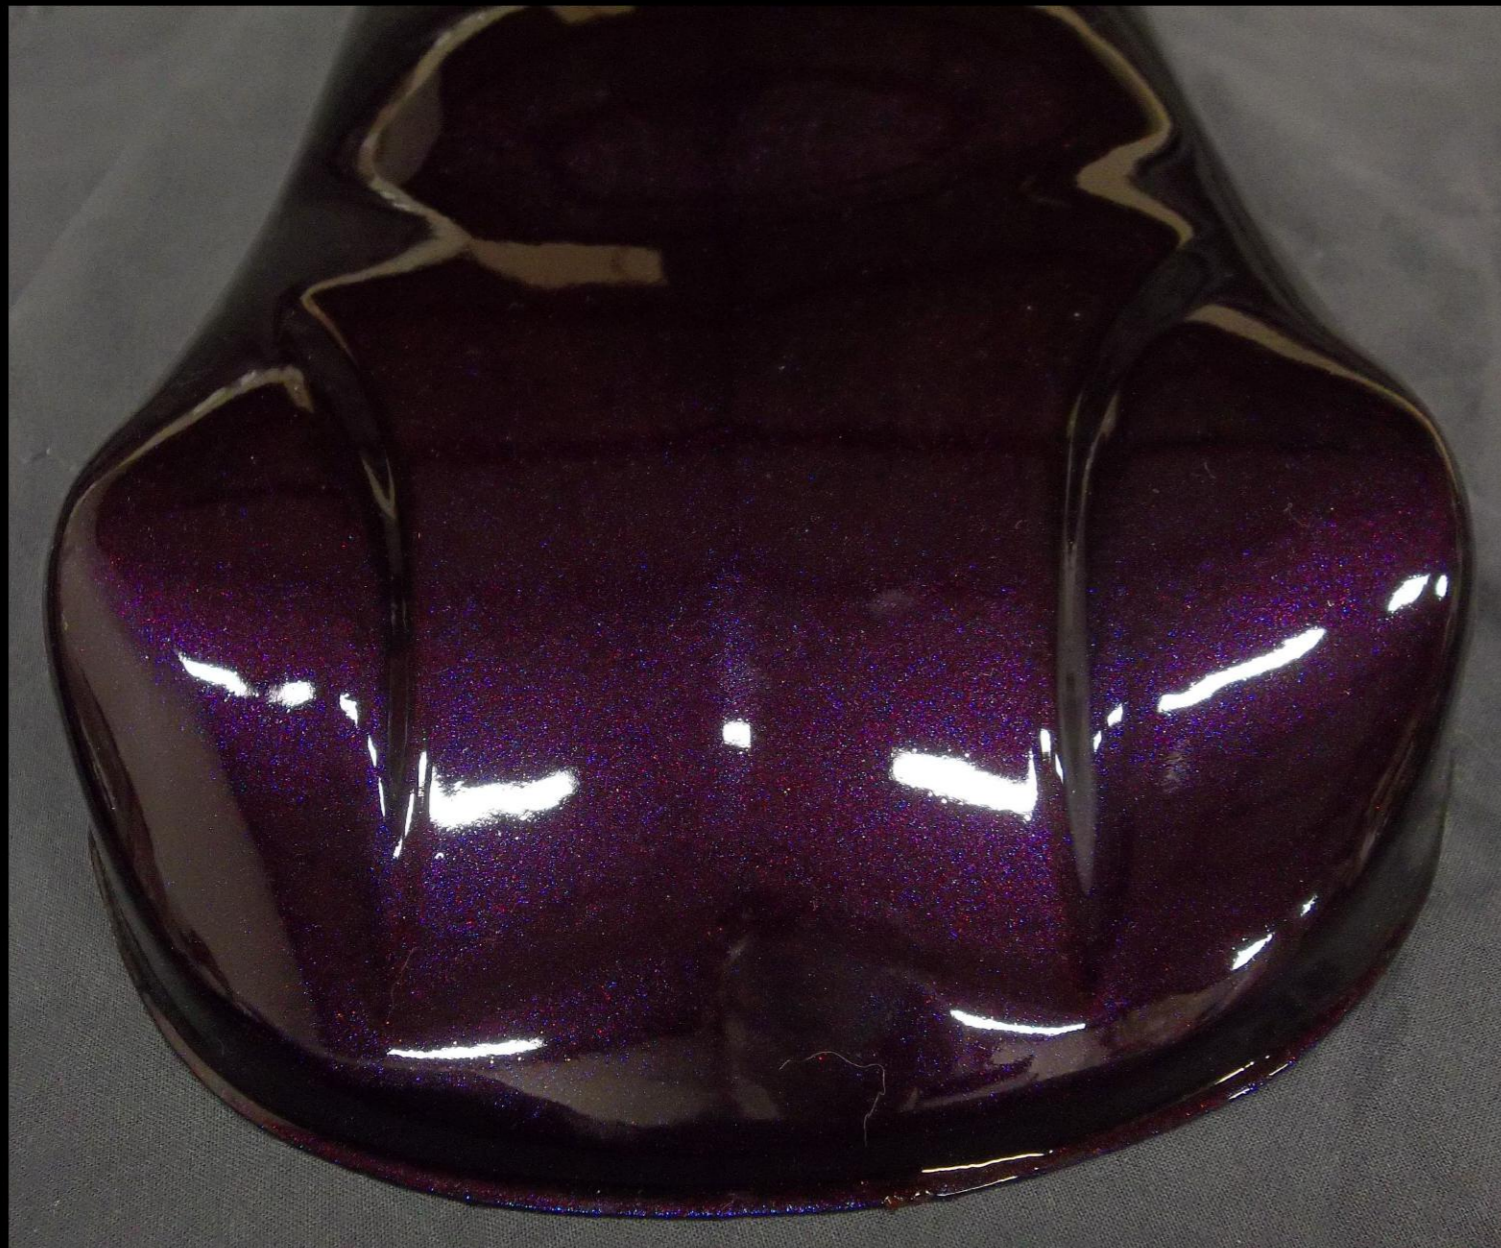

BC21 PURPLE

Fond / Fondo / Background / Hintergrundfarbe :

FR: Peinture Diamant Candy pourpre iridescence bleu
ES: Pintura perlada Diamante Candy purpura reflejos azules
UK: Intense Diamond pearls candy Purple blue iridescence
DE: Intensiv Deep Purple Perlmuttereffekte
IT: Iridescent vernice porpora intenso