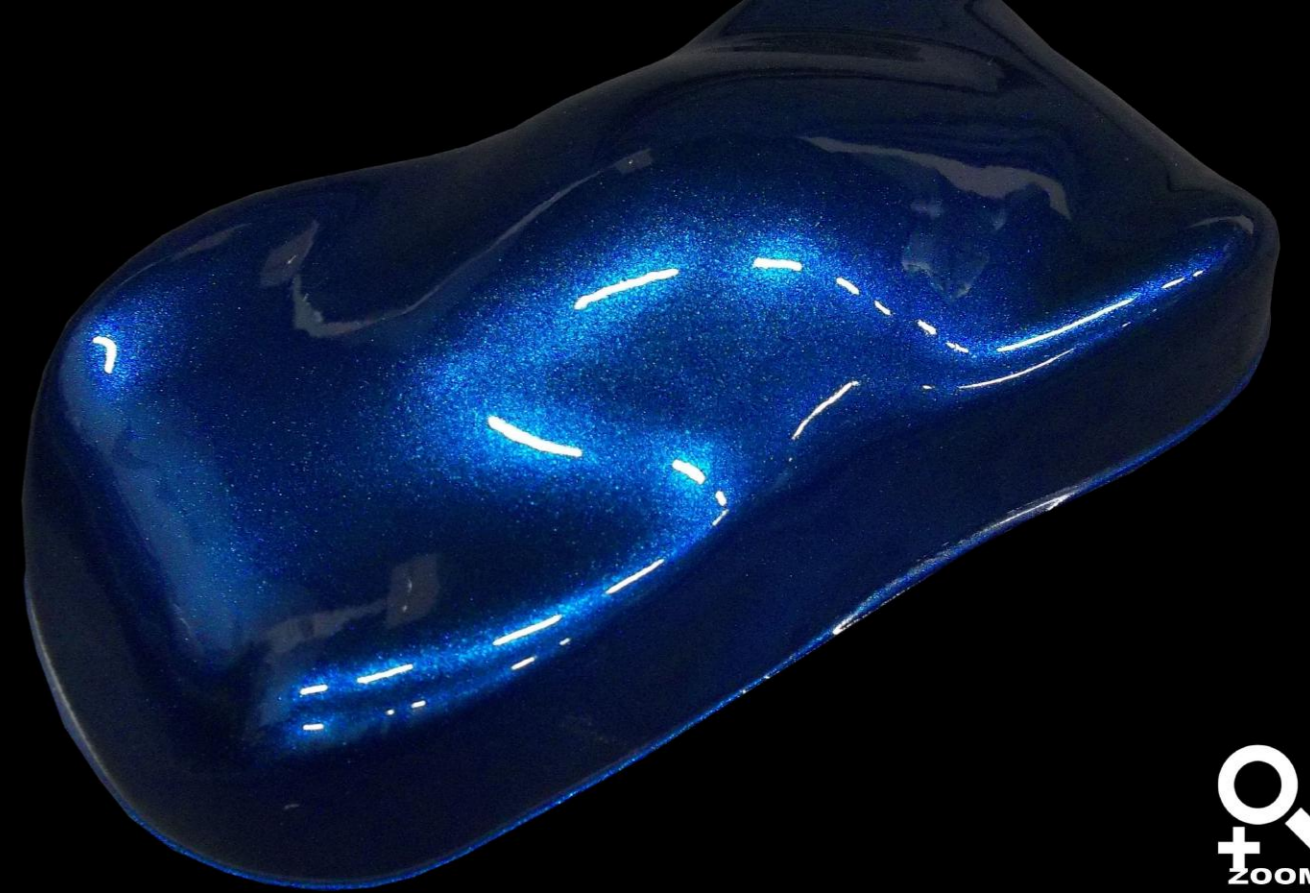

BC42 AZUR

Fond / Fondo / Background / Hintergrundfarbe :

FR: Peinture Candy Diamant Bleu outremer profond
UK: Ultramarine Diamond Candy diamond
ES: Pintura Diamante candy ultramarina profunda
DE: Diamant Lack candy tief ultramarin
IT: vernice Diamante candy Blue oltremare profondo