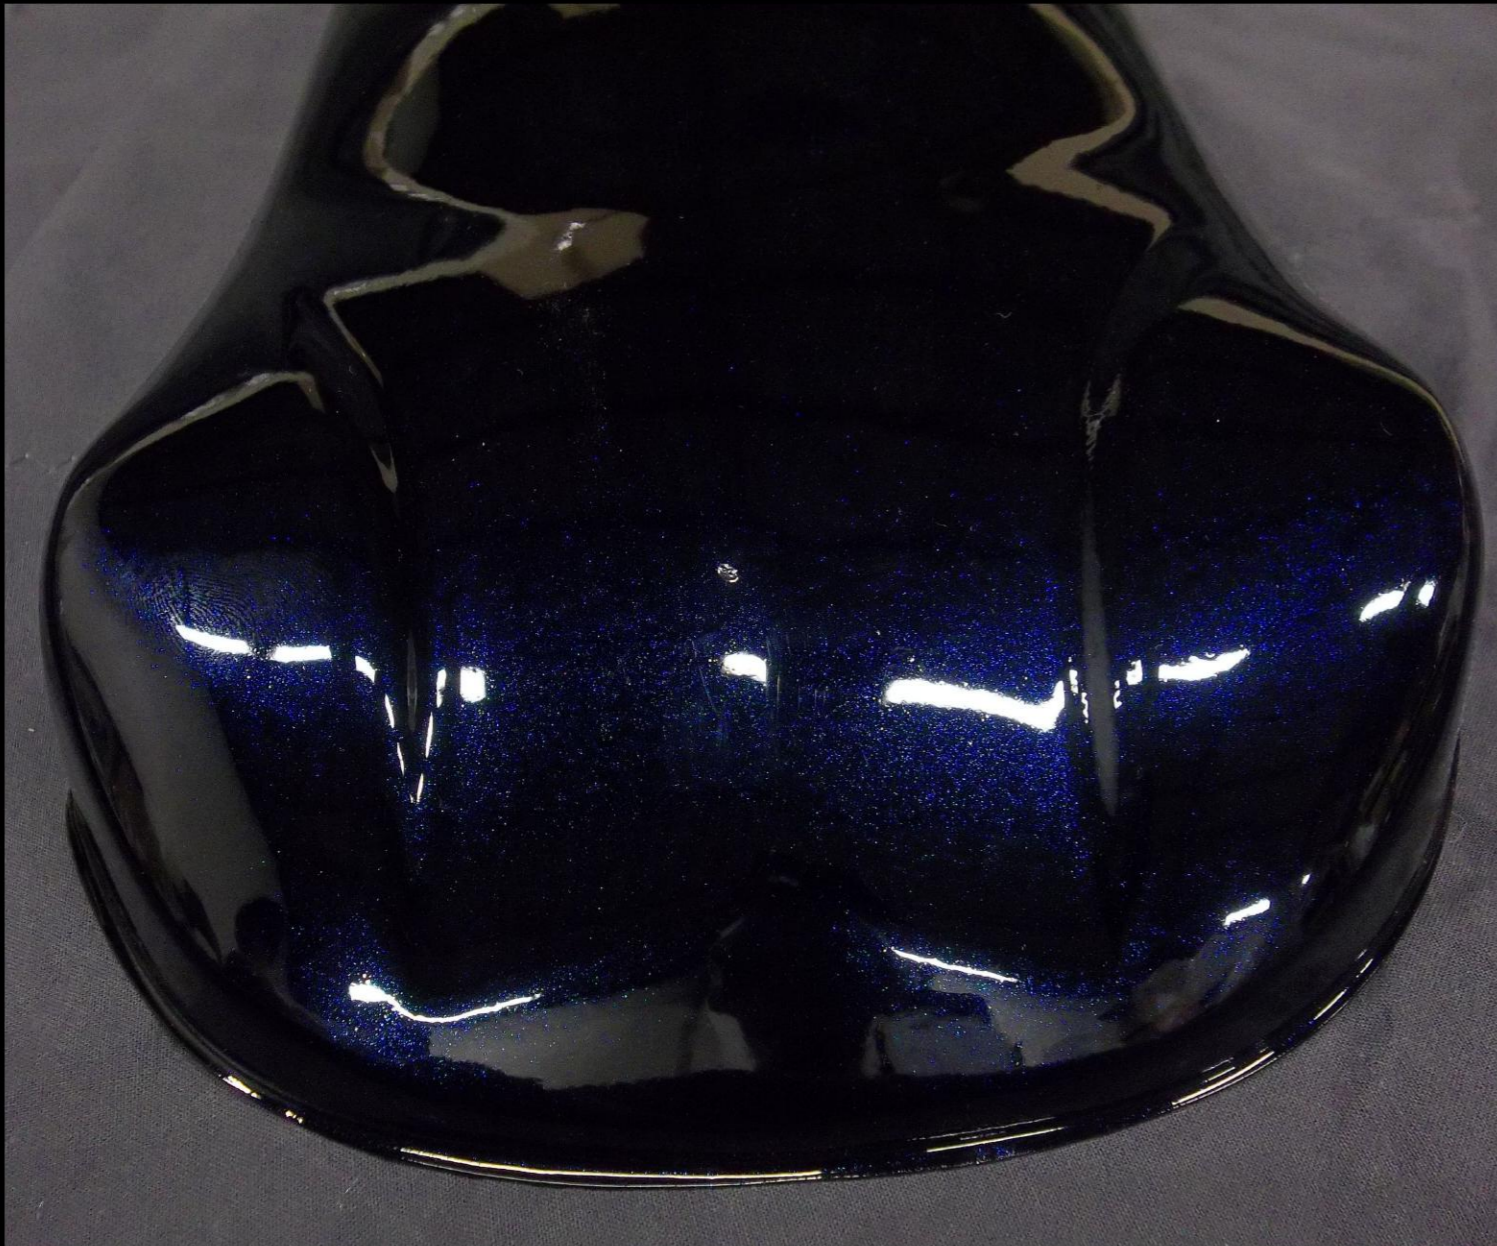

BC29 MIGNIGHT BLUE

Fond / Fondo / Background / Hintergrundfarbe :

FR: Peinture Diamant Candy Ciel de nuit étoilé - iridescence bleue électrique
UK: Super dark blue Candy - Night sky with blue electric reflections
ES: Pintura Candy Ciel de noche con estrellas - reflejos electricos azules
DE: Diamant Blaue Cady Sternenhimmel - electric blue Perlmutteffekte
IT: Diamante Blu candy, cielo stellato - elettrico iridescenza blu