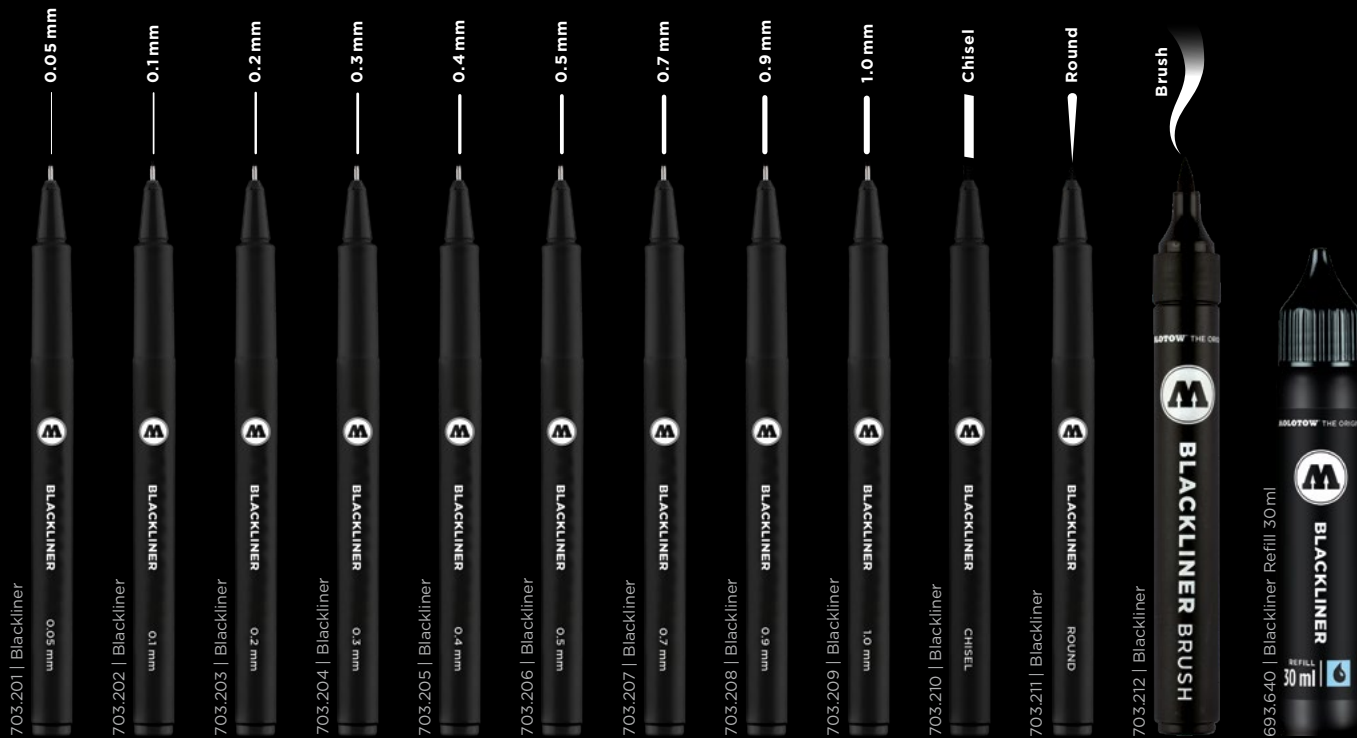

The blackliner has a fade-resistant, archival ink that is not only pigmented, but also resistant to water and chemicals. Due to the EC Eco-Audit Ordinance (worldwide the most ambitious regulation) of Schneider Schreibgeräte GmbH as well as several product tests, the blackliners are subject to regular quality inspections. As a result, the following information about productiveness can be indicated: writing length up to 2000 meters*.

- Wasserbasis
- pigmentierte, dokumentenechte Tinte
- deckend
- permanent
- wasser- und chemikalienbeständig
- ausbleichsicher
- schnelltrocknend
- für Anwendungen im Innenbereich
- geruchsneutral
- 1 Farbton: schwarz
- metallgefasste Spitzen von 0.05 – 1mm, Chisel, Round, Brush
- für feine und exakte Linien
- ideal für Outlines, Schablonen und Skizzen
- „Cap Off“ ohne auszutrocknen 90–180 Minuten**

** Strichstärke 1.0 = 30 Minuten

- water-based
- pigmented archival ink
- opaque
- permanent
- resistant to water and chemicals
- fade-resistant
- quick-drying
- for indoor use
- odorless
- 1 color shade: black
- metal-encased tips from 0.05–1mm, Chisel, Round, Brush
- for fine and exact lines
- ideal for outlines, stencils and sketches
- “Cap Off” without drying out 90–180 minutes**

** stroke width 1.0 = 30 minutes

* getestet am MOLOTOW™ Blackliner 0.3 mm im Normalklima 23°C / 50 % rel. Feuchtigkeit auf festpapier nach ISO 12757
* tested on MOLOTOW™ Blackliner 0.3 mm in a normal indoor climate of 23° degrees / 50 % relative humidity on testing paper according to ISO 12757